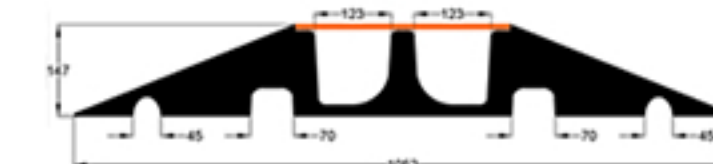

COMPARE OUR MODELS

CAPA JUNIOR

CAPA MIDI

CAPA 100.1

CAPA 100.2

CAPA 100.3

CAPA MAXI 1

CAPA MAXI 2

	CAPA JUNIOR	CAPA MIDI	CAPA 100.1	VOLUME		CAPA MAXI 1	CAPA MAXI 2
Width [mm]	250	290	472	571	662	893	1052
Length [mm]	1000	1100	1000	1000	1000	500	500
Height [mm]	34	53		75	75	147	147
				CHANNELS			
No of channels	3	3	1	2	3	1	2
Max width [mm]	17 ¹ -23 ²	34	72	72	72	123	123
Min width [mm]	16 ¹ -21 ²	34	65	65	65	111	111
Height [mm]	24	53	54	54	54	117	117
				WEIGHT			
Base [kg]	2,85	7,2	9,1	11,10	12,80	12,50	14,50
Cover [kg]	0,40		0,60	1,00	1,50	0,70	1,20