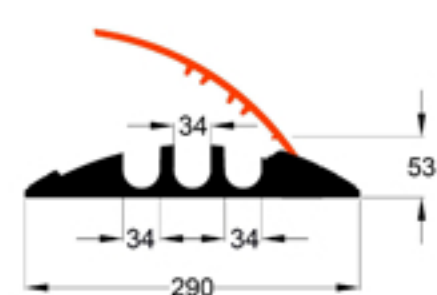

COMPARE OUR MODELS

CAPA JUNIOR

CAPA MIDI

CAPA 100.1

CAPA 100.2

CAPA 100.3

CAPA MAXI 1

CAPA MAXI 2

	CAPA JUNIOR	CAPA MIDI	CAPA 100.1	VOLUME		CAPA MAXI 1	CAPA MAXI 2
Width [mm]	250	290	472	571	662	893	1052
Length [mm]	1000	1100	1000	1000	1000	500	500
Height [mm]	34	53		75	75	147	147
				CHANNELS			
No of channels	3	3	1	2	3	1	2
Max width [mm]	17 ¹ -23 ²	34	72	72	72	123	123
Min width [mm]	16 ¹ -21 ²	34	65	65	65	111	111
Height [mm]	24	53	54	54	54	117	117
				WEIGHT			
Base [kg]	2,85	7,2	9,1	11,10	12,80	12,50	14,50
Cover [kg]	0,40		0,60	1,00	1,50	0,70	1,20

1: right and left channel

2: central channel