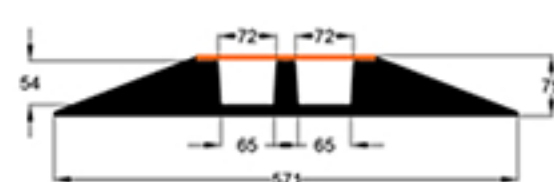

COMPARE OUR MODELS

CAPA 100.2

	CAPA JUNIOR	CAPA MIDI	CAPA 100.1	VOLUME		CAPA MAXI 1	CAPA MAXI 2
Width [mm]	250	290	472	571	662	893	1052
Length [mm]	1000	1100	1000	1000	1000	500	500
Height [mm]	34	53		75	75	147	147
				CHANNELS			
No of channels	3	3	1	2	3	1	2
Max width [mm]	17¹-23²	34	72	72	72	123	123
Min width [mm]	16¹-21²	34	65	65	65	111	111
Height [mm]	24	53	54	54	54	117	117
				WEIGHT			
Base [kg]	2,85	7,2	9,1	11,10	12,80	12,50	14,50
Cover [kg]	0,40		0,60	1,00	1,50	0,70	1,20

1: right and left channel

2: central channel