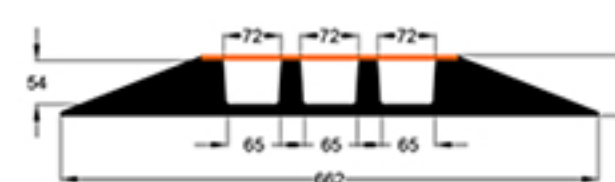

COMPARE OUR MODELS

CAPA 100.3

	CAPA JUNIOR	CAPA MIDI	CAPA 100.1	VOLUME		CAPA MAXI 1	CAPA MAXI 2
Width [mm]	250	290	472	571	662	893	1052
Length [mm]	1000	1100	1000	1000	1000	500	500
Height [mm]	34	53		75	75	147	147
				CHANNELS			
No of channels	3	3	1	2	3	1	2
Max width [mm]	17¹-23²	34	72	72	72	123	123
Min width [mm]	16¹-21²	34	65	65	65	111	111
Height [mm]	24	53	54	54	54	117	117
				WEIGHT			
Base [kg]	2,85	7,2	9,1	11,10	12,80	12,50	14,50
Cover [kg]	0,40		0,60	1,00	1,50	0,70	1,20

1: right and left channel

2: central channel