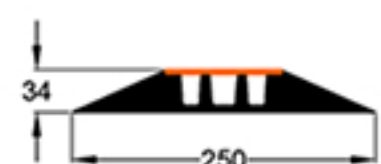

COMPARE OUR MODELS

CAPA JUNIOR

CAPA MIDI

CAPA 100.1

CAPA 100.2

CAPA 100.3

CAPA MAXI 1

CAPA MAXI 2

	CAPA JUNIOR	CAPA MIDI	CAPA 100.1	VOLUME		CAPA MAXI 1	CAPA MAXI 2
Width [mm]	250	290	472	571	662	893	1052
Length [mm]	1000	1100	1000	1000	1000	500	500
Height [mm]	34	53		75	75	147	147
				CHANNELS			
No of channels	3	3	1	2	3	1	2
Max width [mm]	17 ¹ -23 ²	34	72	72	72	123	123
Min width [mm]	16 ¹ -21 ²	34	65	65	65	111	111
Height [mm]	24	53	54	54	54	117	117
				WEIGHT			
Base [kg]	2,85	7,2	9,1	11,10	12,80	12,50	14,50
Cover [kg]	0,40		0,60	1,00	1,50	0,70	1,20